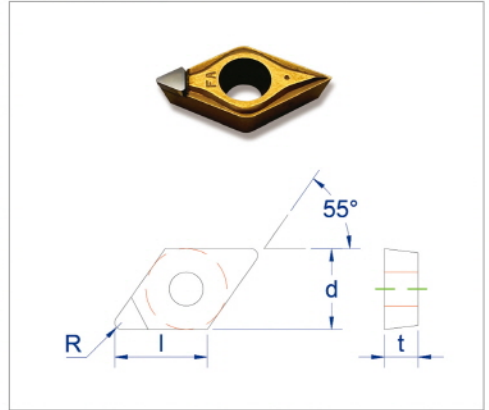

Product 01

Designation	R	H * B	L	Insert
MTVLCR(L)2525	0.8	25*25	155	MVCE250708
MTVLCR(L)2525	1.0	25*25	155	MVCE250710

Product 02

Designation	W	H * B	L	Insert
TRFCR(L)2525-MONO	4	25*25	155	M.RE-R2.0
TRFCR(L)2525-MONO	3	25*25	155	M.RE-R1.5

Product 03

Designation	W	R	H * B	L	Insert
SDNCN2525M11	9.52	0.4	25*25	150	M.DCGT11T304
SDNCN2525M11	9.52	0.8	25*25	150	M.DCGT11T308

B&B B&B DIAMOND

T +82-55-276-6581 F +82-55-275-6580

E bnbdcts@gmail.com

A 1-114, 316, Ungnam-ro, Seongsan-gu, Changwon-si,
Gyeongsangnam-do, Republic of Korea