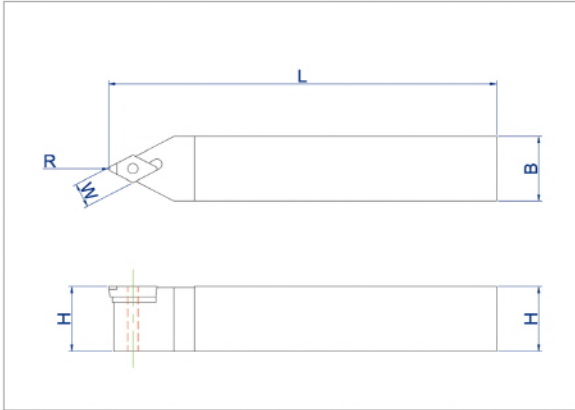

Product 01

Designation	R	H * B	L	Insert
MTVLCR(L)2525	0.8	25*25	155	MVCE250708
MTVLCR(L)2525	1.0	25*25	155	MVCE250710

Product 02

Designation	W	H * B	L	Insert
TRFCR(L)2525-MONO	4	25*25	155	M.RE-R2.0
TRFCR(L)2525-MONO	3	25*25	155	M.RE-R1.5

Product 03

Designation	W	R	H * B	L	Insert
SDNCN2525M11	9.52	0.4	25*25	150	M.DCGT11T304
SDNCN2525M11	9.52	0.8	25*25	150	M.DCGT11T308

B&B B&B DIAMOND

T +82-55-276-6581 F +82-55-275-6580

E bnbdcts@gmail.com

A 1-114, 316, Ungnam-ro, Seongsan-gu, Changwon-si,
Gyeongsangnam-do, Republic of Korea