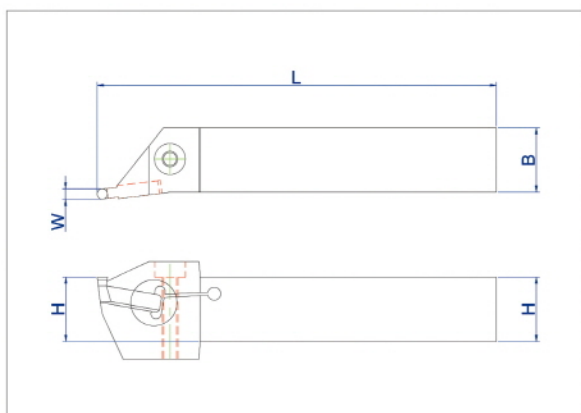

Product 01

Designation	R	H * B	L	Insert
MTVLCR(L)2525	0.8	25*25	155	MVCE250708
MTVLCR(L)2525	1.0	25*25	155	MVCE250710

Product 02

Designation	W	H * B	L	Insert
TRFCR(L)2525-MONO	4	25*25	155	M.RE-R2.0
TRFCR(L)2525-MONO	3	25*25	155	M.RE-R1.5

Product 03

Designation	W	R	H * B	L	Insert
SDNCN2525M11	9.52	0.4	25*25	150	M.DCGT11T304
SDNCN2525M11	9.52	0.8	25*25	150	M.DCGT11T308

B&B B&B DIAMOND

T +82-55-276-6581 F +82-55-275-6580

E bnbdcts@gmail.com

A 1-114, 316, Ungnam-ro, Seongsan-gu, Changwon-si,
Gyeongsangnam-do, Republic of Korea