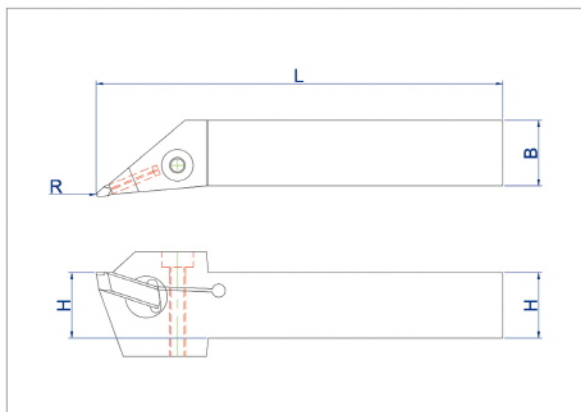

Product 01

Designation	R	H * B	L	Insert
MTVLCR(L)2525	0.8	25*25	155	MVCE250708
MTVLCR(L)2525	1.0	25*25	155	MVCE250710

Product 02

Designation	W	H * B	L	Insert
TRFCR(L)2525-MONO	4	25*25	155	M.RE-R2.0
TRFCR(L)2525-MONO	3	25*25	155	M.RE-R1.5

Product 03

Designation	W	R	H * B	L	Insert
SDNCN2525M11	9.52	0.4	25*25	150	M.DCGT11T304
SDNCN2525M11	9.52	0.8	25*25	150	M.DCGT11T308

B&B B&B DIAMOND

T +82-55-276-6581 F +82-55-275-6580

E bnbdcts@gmail.com

A 1-114, 316, Ungnam-ro, Seongsan-gu, Changwon-si,
Gyeongsangnam-do, Republic of Korea